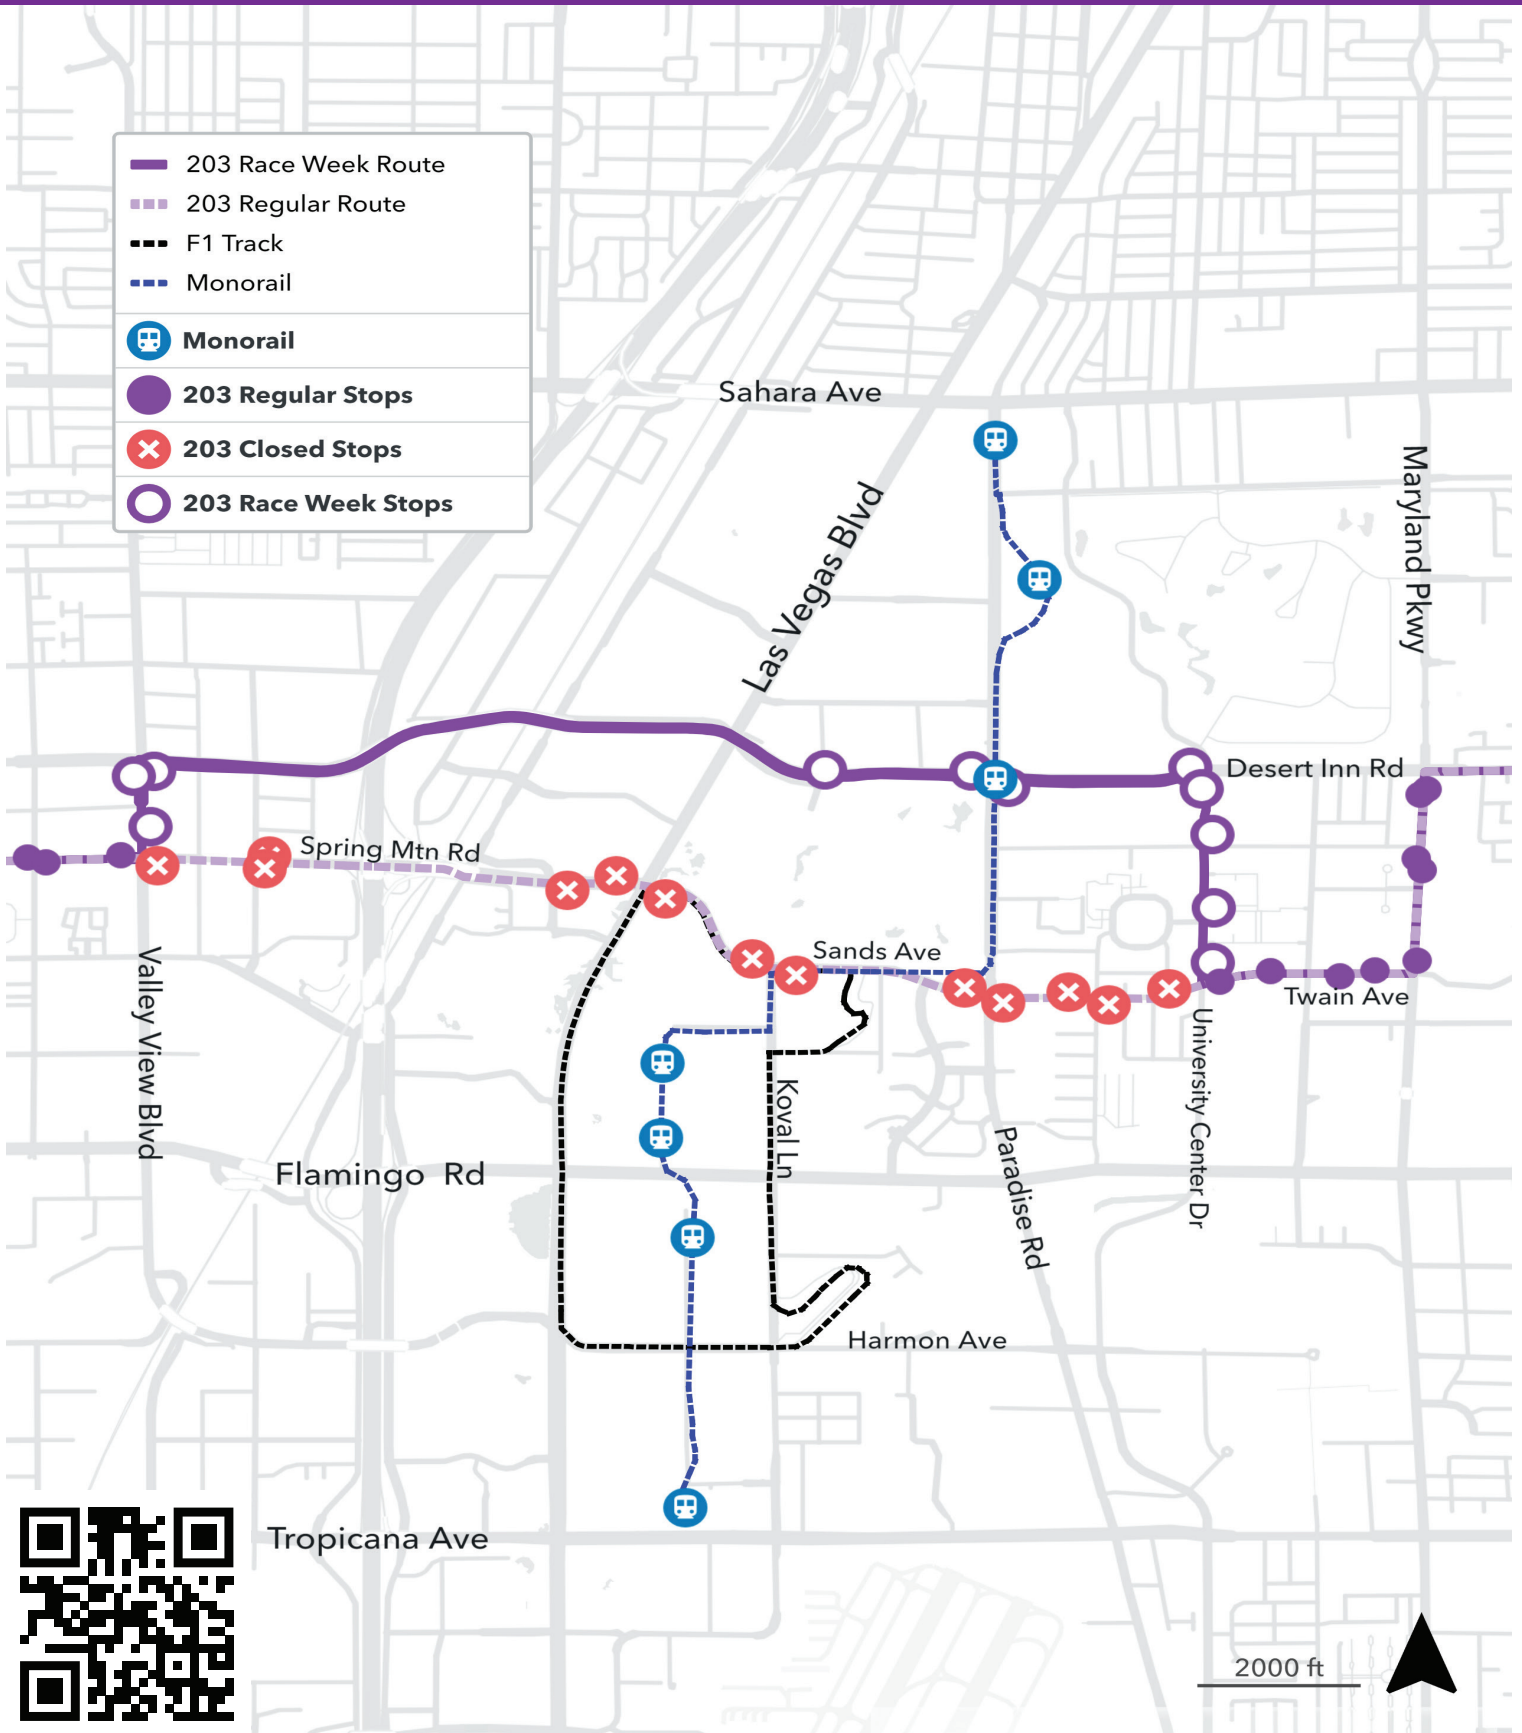

FORMULA 1 RACE WEEK ROUTING (NOV. 19-25, 2024)

ROUTE 203 (SPRING MOUNTAIN/DESERT INN / LAMB)

Maps reflect routing only for the dates listed. Please visit rtcsonv.com or call 702-228-7433*4 for specific details on service impacts, schedules, and maps to best plan your trip.

FORMULA 1 CARRERAS RUTA DE LA SEMANA (NOV. 19-25, 2024)

RUTA 203 (SPRING MOUNTAIN/DESERT INN / LAMB)

Los mapas reflejan la ruta solo para las fechas indicadas. Visite rtcsonv.com o llame al 702-228-7433 *4 para obtener detalles específicos sobre los impactos en el servicio, los horarios y los mapas para planificar mejor su viaje.